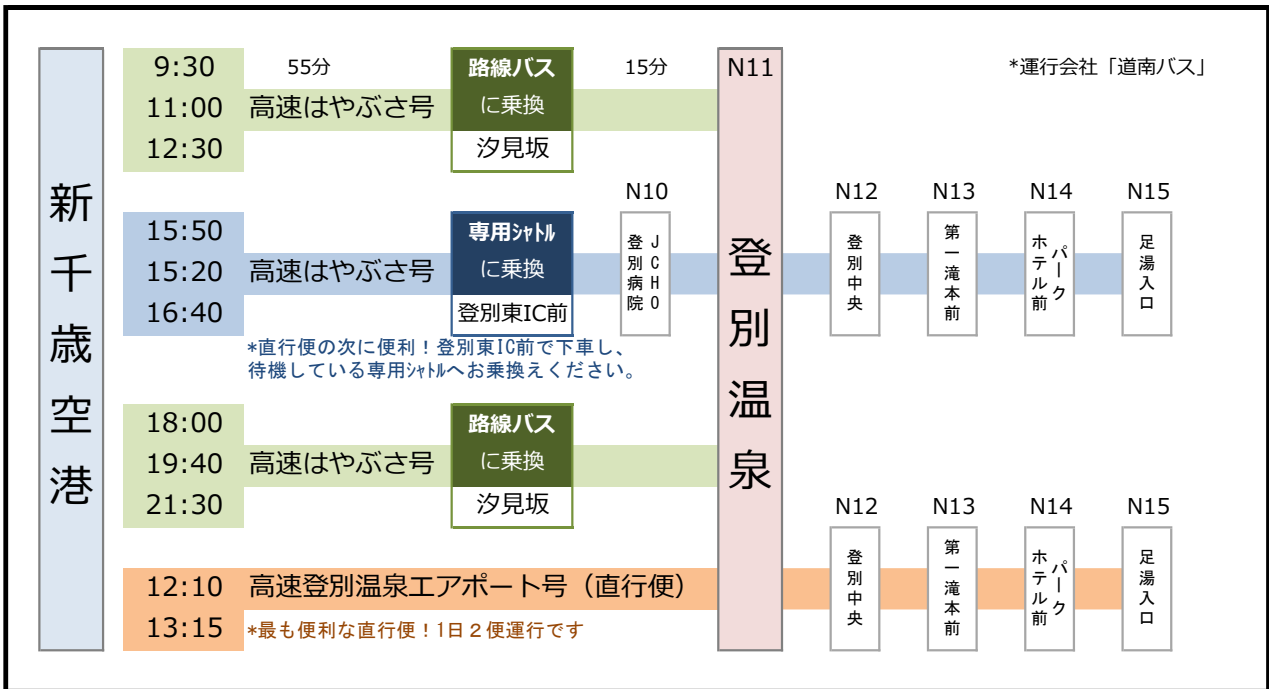

## ● 札幌 から 登別温泉へ

平成31年2月作成

### 登別温泉エリアバス停案内

- N10 花鐘亭はなや
- N11 登別ランドホテル、ホテルゆもと登別、登別万世閣
- N12 ホテルまほろば、滝乃家、玉乃湯
- N13 第一滝本館、滝本イン、地獄谷
- N14 花ゆら、パークホテル雅亭、御やど清水屋
- N15 望楼NOGUCHI登別、石水亭、大湯沼川天然足湯