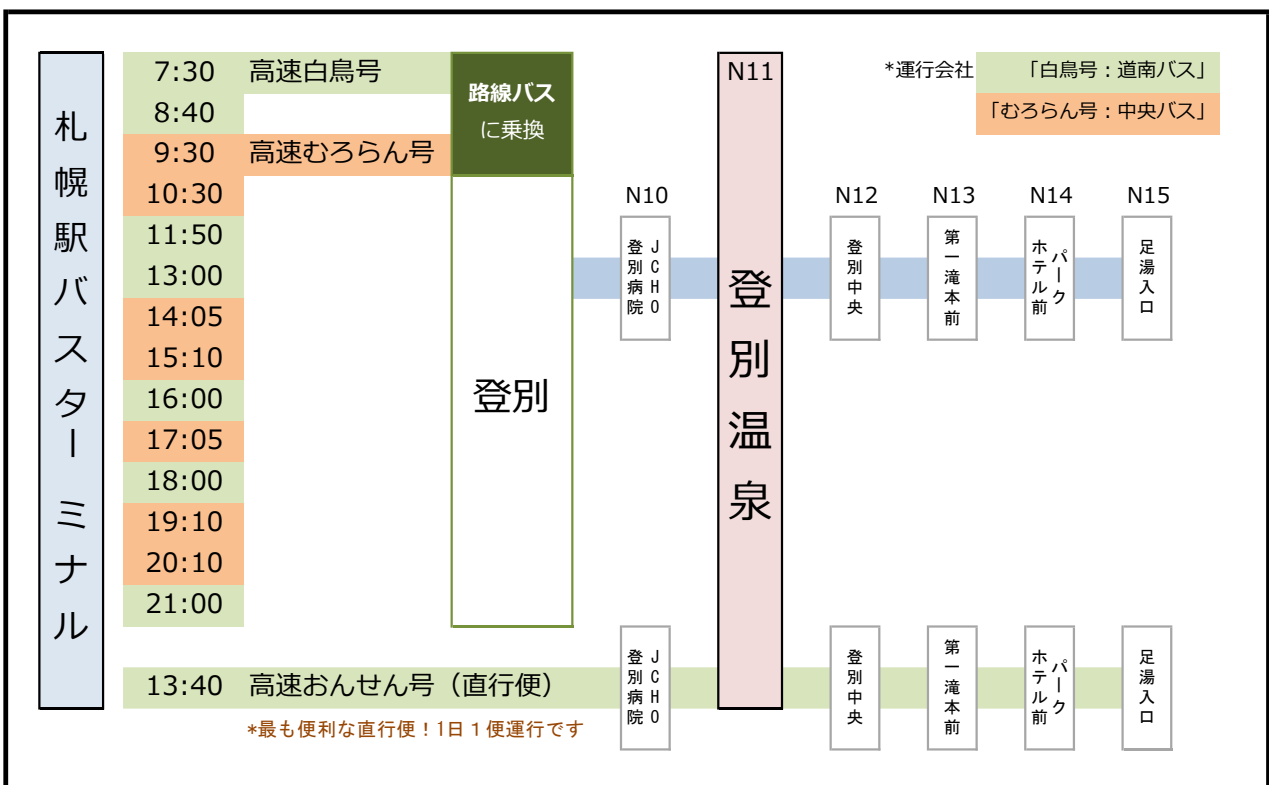

## ● 新千歳空港 から 登別温泉へ

平成31年2月作成

## ● 札幌 から 登別温泉へ

平成31年2月作成

### 登別温泉エリアバス停案内

- N10 花鐘亭はなや
- N11 登別ランドホテル、ホテルゆもと登別、登別万世閣
- N12 ホテルまほろば、滝乃家、玉乃湯
- N13 第一滝本館、滝本イン、地獄谷
- N14 花ゆら、パークホテル雅亭、御やど清水屋
- N15 望楼NOGUCHI登別、石水亭、大湯沼川天然足湯