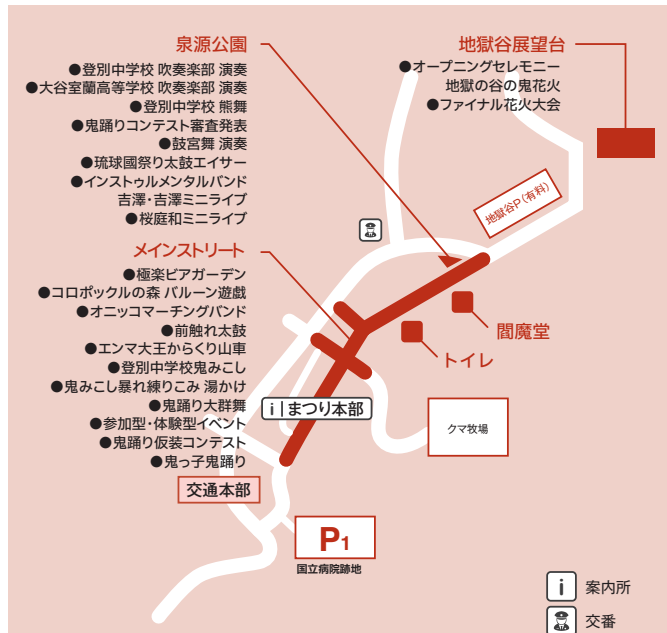

8月25日 金 [極楽通り歩行者天国] 12:00~22:00

12:00~21:30

●メインストリート 極楽ピアガーデン

開催場所: メインストリート

メインストリート歩行者天国にてピアガーデンを開催。

14:00~18:00

●エンマ大王前触れ行列

開催場所: 宿泊施設他訪問

登別温泉の各宿泊施設に湯鬼神たちを従えてエンマ大王がお出迎え。

19:45~20:30

●オープニングセレモニー
地獄の谷の鬼火花 特別開催

開催場所: 地獄谷展望台

幸せを願い、人々の厄を持ち去りため、湯の護り神「湯鬼神」が打ち上げます。

衣装鬼踊りコンテスト参加者募集!!

- ●開催日 8月27日(日)
- ●受付時間 12:00 ~ 14:00
- ●受付場所 観光案内所

8月26日 土 [極楽通り歩行者天国] 12:00~22:00

12:05~12:35

●登別市立登別小学校 オニッコマーチングバンド

開催場所: メインストリート

12:45~13:15

●登別立正学園コロポックルの森 バルーン遊戯

開催場所: メインストリート一部

13:30~14:00

●登別市立登別中学校 吹奏楽部 演奏

開催場所: 泉源公園

14:15~14:50

●北海道大谷室蘭高等学校 吹奏楽部 演奏

開催場所: 泉源公園

15:00~15:30

●登別市立登別中学校 郷土芸能 熊舞 披露

開催場所: 泉源公園

16:00~16:30

●インストゥルメンタルバンド 吉澤・吉澤 ミニライブ

開催場所: 泉源公園

16:35~17:10

●桜庭 和 ミニライブ

開催場所: 泉源公園

17:45~18:30

●登別中学校鬼みこし

開催場所: メインストリート

18:30~19:00

●前触れ太鼓
・和太鼓ZINKA ・颯太鼓
・和太鼓ZINKA ・颯太鼓
・北海みゆき太鼓 ・和太鼓柳技伝

19:00~20:00

●エンマ大王からくり山車

開催場所: メインストリート

高さ約6m! 形相を変えながら巨大エンマ大王が地獄の審判を下しにやってくる!

20:00~21:00

●鬼みこし暴れ練りこみ

開催場所: メインストリート

約1トンの鬼みこしを100名の男たちが威勢よく練り歩きます! 女性が担ぐ女みこしも必見!

8月27日 日 [極楽通り歩行者天国] 12:00~22:00

12:00~16:00

●参加型・体験型イベント

12:00~16:00

縁日

開催場所: さざり湯駐車場

12:30~14:00

早食い・大食い競争

開催場所: いせくら前

13:00~14:30

ミニエンマ号引き(タイムアタック)

開催場所: ゆもと前~協会前付近

13:00~16:00

湯の花づくり体験

開催場所: さざり湯駐車場

13:00~13:40

鼓宮舞 演奏

開催場所: 泉源公園

14:00~14:30

琉球國祭り太鼓エイサー

開催場所: 泉源公園

15:00~16:00

鬼踊り仮装コンテスト・鬼っ子鬼踊り

開催場所: メインストリート上部

18:00~19:00

●エンマ大王からくり山車

開催場所: メインストリート

高さ約6m! 形相を変えながら巨大エンマ大王が地獄の審判を下しにやってくる!

19:00~20:15

●鬼踊り大群舞
●鬼踊り表彰式

開催場所: メインストリート・泉源公園

まつりも最高潮。鬼面をつけ、地獄ばやしにのって、踊りの輪にどんどん加わって下さい。

20:30~21:00

●ファイナル花火大会

観覧場所: 地獄谷展望台周辺

入場制限: 2,000名
事前申し込み制

※申し込み以外の方は、ご入場いただけません。
入場制限がございます。詳しくは、公式HPをご確認ください。

【注意事項】

- ○ご来場にあたっては極力、公共交通機関を利用してご来場下さい。
- ○未成年及びドライバーの飲酒は法律で禁止されています。アルコール類は提供できません。
- ○天候や都合により催物・時間が一部変更となる場合があります。